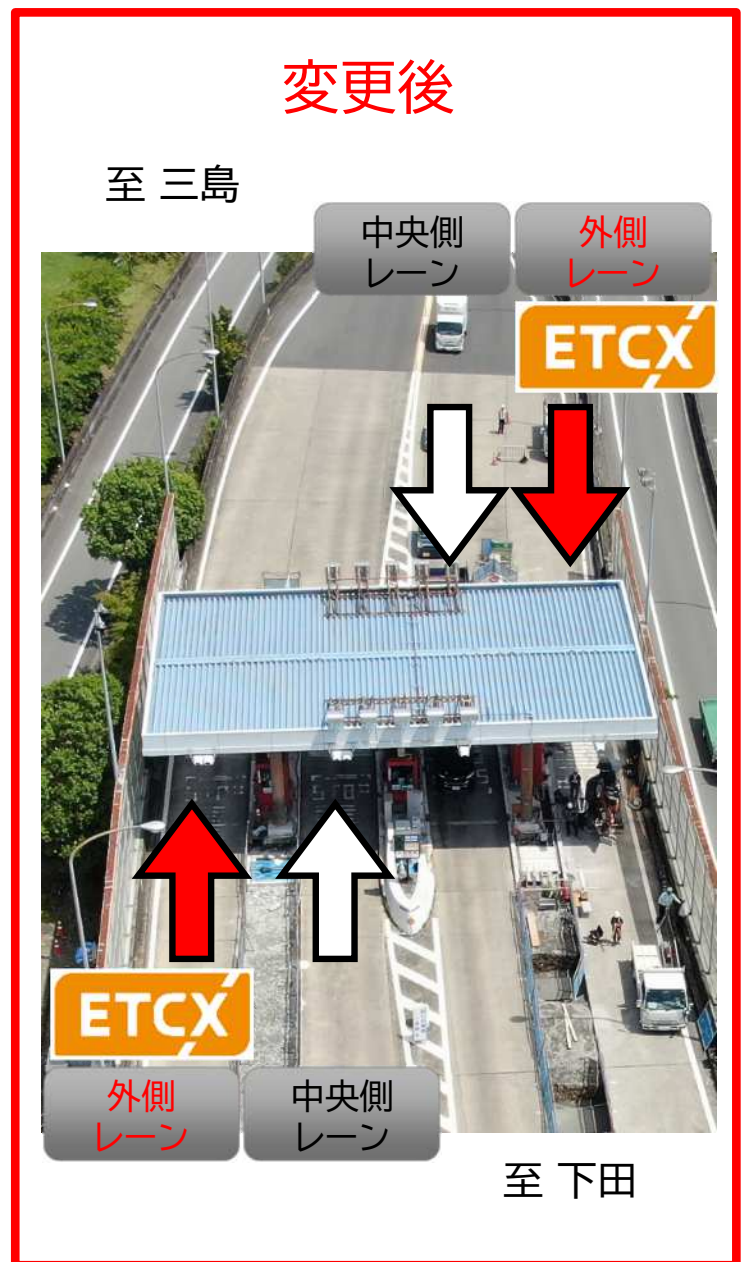

修善寺道路 大仁料金所

ETCX 通行レーン変更について

ETC化工事のため、ETCX通行レーンを変更します。
ETCX利用は外側のレーンをご利用ください。

ご不便をおかけしますが、ご理解のほどよろしくお願い申し上げます。

【現金・回数券をご利用のお客様】
中央側・外側、どちらのレーンでもご利用いただけます。

変更日時: 令和8年7月16日(木) 6:00~

お問い合わせ

- ・修善寺道路 大仁料金所:055-76-7770
- ・静岡県道路公社 東部管理センター:0558-76-5718