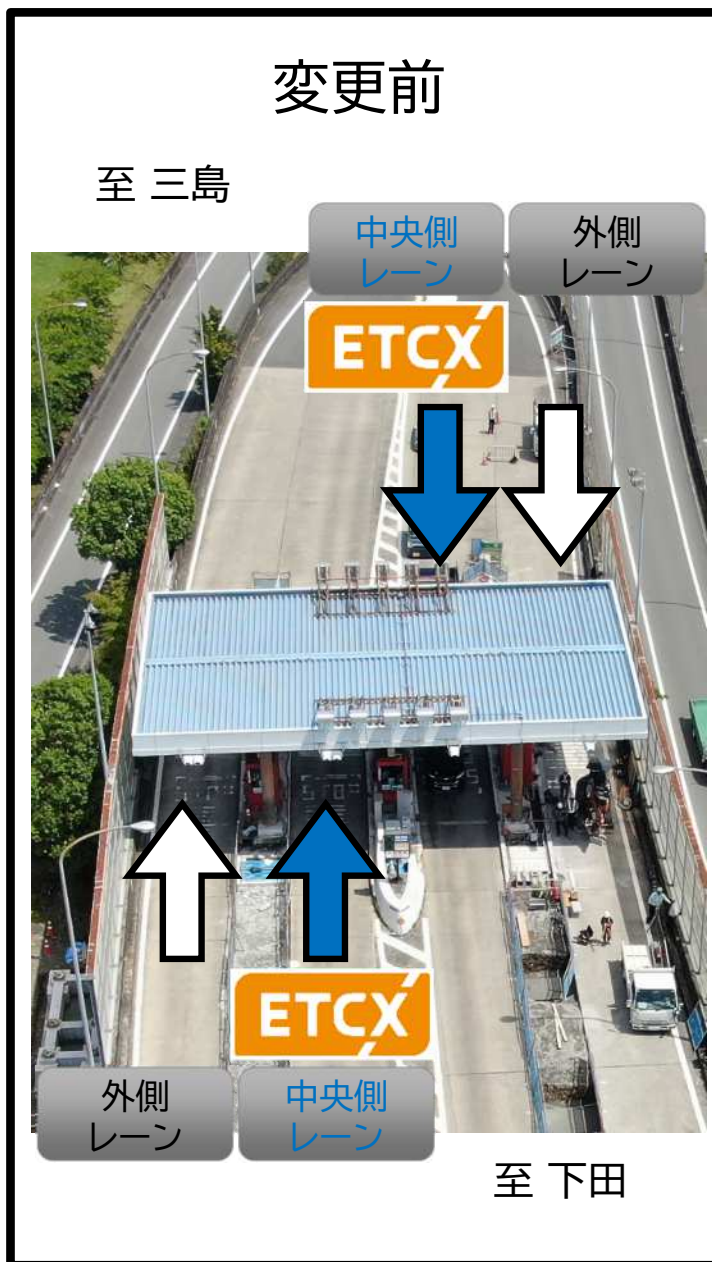

修善寺道路 大仁料金所

ETCX 通行レーン変更について

ETC化工事のため、ETCX通行レーンを変更します。
ETCX利用は外側のレーンをご利用ください。

ご不便をおかけしますが、ご理解のほどよろしくお願い申し上げます。

【現金・回数券をご利用のお客様】
中央側・外側、どちらのレーンでもご利用いただけます。

変更日時: 令和8年7月16日(木) 6:00~

お問い合わせ

- ・修善寺道路 大仁料金所:055-76-7770
- ・静岡県道路公社 東部管理センター:0558-76-5718